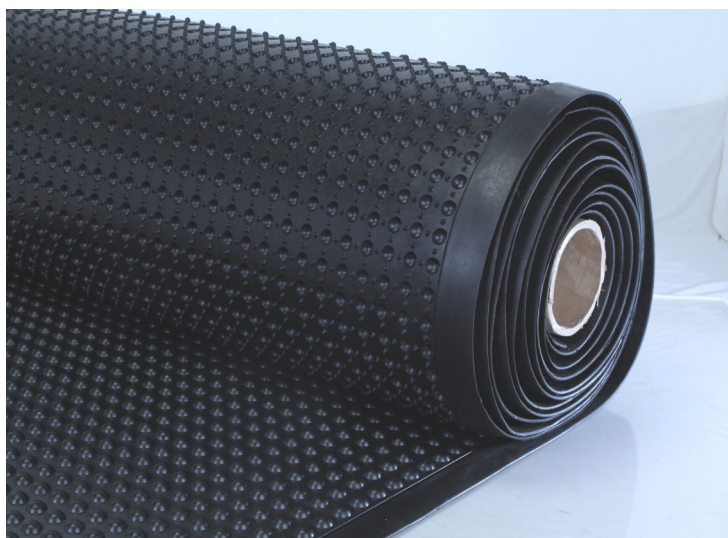

Elite Gummi løper

Elite Gummi Nitril løper

Elite Gummi løper og Elite Gummi Nitril løper kommer også på rull. Fordelen er at da kan matten tilpasses vær enkelt arbeidsplass. Kulene stimulerer blodsirkulasjonen og forebygger sirkulasjons og trøtthetsproblem i føtter, ben og rygg. Elite Gummi og Elite Gummi Nitril er en HMS matte som gir god avlastning. En rimelig løsning for en god ergonomisk arbeidsplass ved stående arbeid. Siden matten er på rull blir det kun kantlister på to sider.

Selges som hel rull og på lpm.

Art.nr:	Størrelse:	Type:	Høyde:
53210931 (Hel rull)	1,0 m x 9,33 m	Gummi	15mm
53210931-1	1,0 m x 9,33 m	Gummi	15mm
53310931 (Hel rull)	1,0 m x 9,33 m	Gummi Nitril	15mm
53310931-1	1,0 m x 9,33 m	Gummi Nitril	15mm