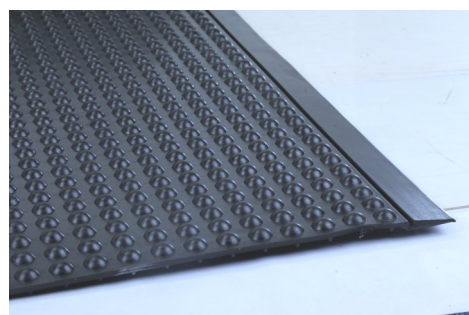

Elite Gummi løper

Elite Gummi Nitril løper

Elite Gummi løper og Elite Gummi Nitril løper kommer også på rull. Fordelen er at da kan matten tilpasses vær enkelt arbeidsplass. Kulene stimulerer blodsirkulasjonen og forebygger sirkulasjons og trøtthetsproblem i føtter, ben og rygg. Elite Gummi og Elite Gummi Nitril er en HMS matte som gir god avlastning. En rimelig løsning for en god ergonomisk arbeidsplass ved stående arbeid. Siden matten er på rull blir det kun kantlister på to sider.

Selges som hel rull og på lpm.

Art.nr:	Størrelse:	Type:	Høyde:
53210931 (Hel rull)	1,0 m x 9,33 m	Gummi	15mm
53210931-1	1,0 m x 9,33 m	Gummi	15mm
53310931 (Hel rull)	1,0 m x 9,33 m	Gummi Nitril	15mm
53310931-1	1,0 m x 9,33 m	Gummi Nitril	15mm