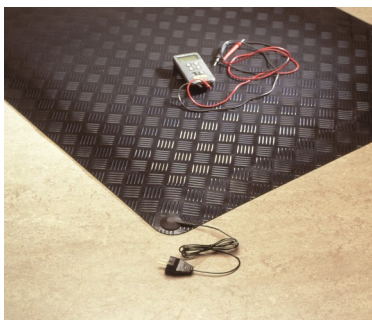

HMS Matter

ERGO CHECKER

Ergo Checker er en klassisk, og mye brukt arbeidsplassmatte med dekkmønsteret overflate i nitrilgummi. Underdelen er av EPDM-cellegummi med tette celler. Kombinasjonen av disse miljøvennlige materialer gir både en slitesterk og en behagelig matte å stå og gå på. Matten fås i standardmål på rull eller i spesialmål etter tegning, med fasade kanter rundt.

Tykkelse: 11mm

Farge: sort eller grå

Materiale: Nitrilgummi / EPDM-cellegummi

Vekt: 5,5kg / kvm

Den fåes også i ESD-utgave (**ErgoTec Checker ESD**) som beskytter elektronikk mot statisk elektrisitet. Matten er godkjent i følge SP 2472.

Art.nr	Navn:	Størrelse:	Farge
51507101	Ergo Checker	70 cm x 10m	Sort
51510101	Ergo Checker	100 cm x 10m	Sort
51514101	Ergo Checker	140 cm x 10m	Sort
51514103	Ergo Checker	140 cm x 10m	Grå
51500001	Ergo Checker	Spesial	Sort
51607101	Ergo Checker ESD	70 cm x10m	Sort
51600000	Kabel til ESD mattene		

Bruksområde:

Indutriarbeidsplasser, pakkedisker, elektronikkindustri, sykehus osv