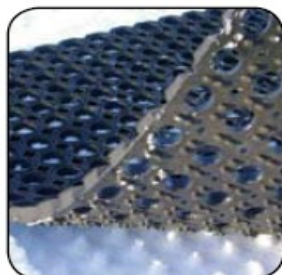

Ringmatte Extra

- Størrelse: 100 x 150cm
- Tykkelse: 23mm
- Farge: sort
- Materiale: Naturgummi
- Vekt: 19,7kg

Ringmatte Extra er det naturlige alternativet når det gjelder sklisikring og avlastning uansett vått eller tørt miljø. Kan med fordel brukes i inngangspartier hvor den effektivt stopper grus og smuss. Kopplingsbar, slik at det er muligheter for å legge på store areal uten å få glidningstendenser. Børster kan settes i. Brukes i og på drivinganger. God drenering på underside, slik at den er ideell på båter.

Art.nr.	Navn
50710151	Ringmatte Extra 100cm x 150cm sort
50808121	Ringmatte Standard 80cm x 120cm sort
50700031	Kobblingsbeslag Ringmatte

Bruksområde:

produksjonshaller, båter, inngangspartier, skianlegg, skøytehaller, osv