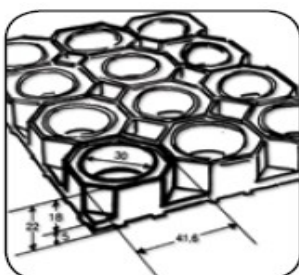

Ringmatte Extra

- Størrelse: 100 x 150cm
- Tykkelse: 23mm
- Farge: sort
- Materiale: Naturgummi
- Vekt: 19,7kg

Ringmatte Extra er det naturlige alternativet når det gjelder sklisikring og avlastning uansett vått eller tørt miljø. Kan med fordel brukes i inngangspartier hvor den effektivt stopper grus og smuss. Kopplingsbar, slik at det er muligheter for å legge på store areal uten å få glidningstendenser. Børster kan settes i. Brukes i og på drivinganger. God drenering på underside, slik at den er ideell på båter.

Art.nr.	Navn
50710151	Ringmatte Extra 100cm x 150cm sort
50808121	Ringmatte Standard 80cm x 120cm sort
50700031	Kobblingsbeslag Ringmatte

Bruksområde:

produksjonshaller, båter, inngangspartier, skianlegg, skøytehaller, osv