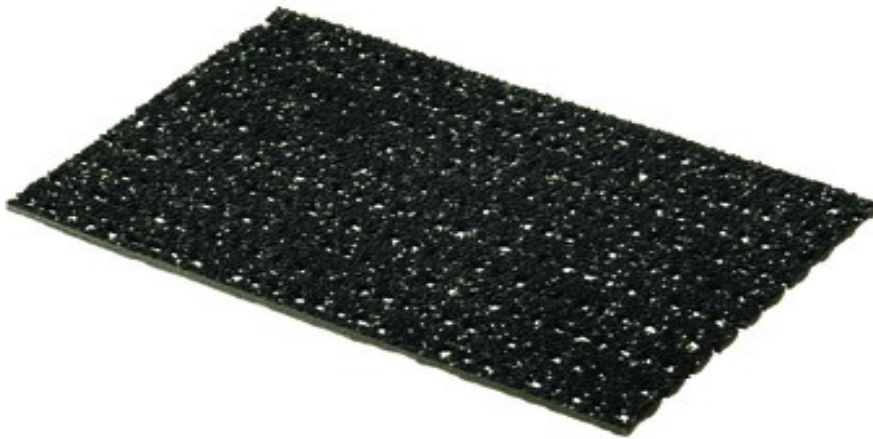

# EN3 Safety Mat

**EN3 Safety Mat** er en anti-skli matte som er beregnet for innen og utendørs bruk der det er stor trafikk. Kan ligge både fritt og i utsparing (brønn). Anbefales å sette på en rampelist eller overgangslist for beskyttelse for å unngå snublekanter. Skal matten ligge løst bør den minimum være 3 meter. Matten bør plasseres på tørt underlag, den kan også plasseres på steder der det ikke er jevnt underlag. Selges på rull i bredde på 120 cm x 10 meter eller på lpm.

## Spesifikasjoner:

- Polyester og glasstoffblanding med PVC skumbelegg . Granulert PVC overflate
- Temperatur fra  $-25^{\circ}$  til  $+60^{\circ}$
- Brannmotstand Bfl-s1
- Anti-skli motstand R13
- Drenerende og fuktighetsbestandige egenskaper V10
- Tykkelse: 6-7mm
- Vekt: 2,3 kg/m<sup>2</sup>